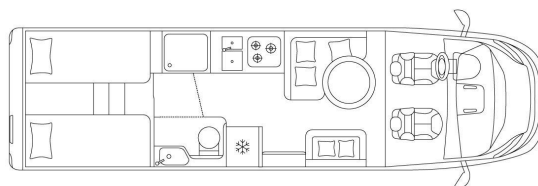

TECHNICKÝ LIST

KREOS L 5009

POLOINTEGRACE

PODVOZEK A MOTOR

Podvozek	Fiat Ducato 43 Heavy AL-KO AMC	
Maximální výkon	kW (hp)	103 (140) Turbo Diesel
Zdvihový objem motoru	cc	2184
Nejvyšší technicky přípustná hmotnost	kg	4.500
Palivová nádrž	l	90
Elektronické řízení stability	ESC, ABS, ASR, Hill Holder, Roll Over Mitigation, Asistent bočního větru	

ROZMĚRY A HMOTNOST

Vnější délka / šířka / výška	cm	799/230/299
Vnitřní šířka / výška	cm	218/200
Rozvor	mm	4.500
Nejvyšší hmotnost tažného přívěsu	kg	2000
Počet osob pro jízdu / spaní	4 / 2+2	
Tloušťka stěny / střechy / zvýšené podlahy	44 / 44 / 42+20	
Výška dvojitě podlahy	mm	250
Rozměry garáže	cm	218 x 129 x 124,8
Max. celková hmotnost vozidla	kg	3500

LOŽNICE , OBÝVACÍ POKOJ, KUCHYNĚ

Rozměr zadní postele	cm	200 x 80/200 x 80
Rozměr stahovací postele	cm	190 x 140
Dvojitá podlaha	ANO	Dvojitá podlaha vyhřívána s osvětlením
Vařič	3 hořáky	
Trouba	plynová	